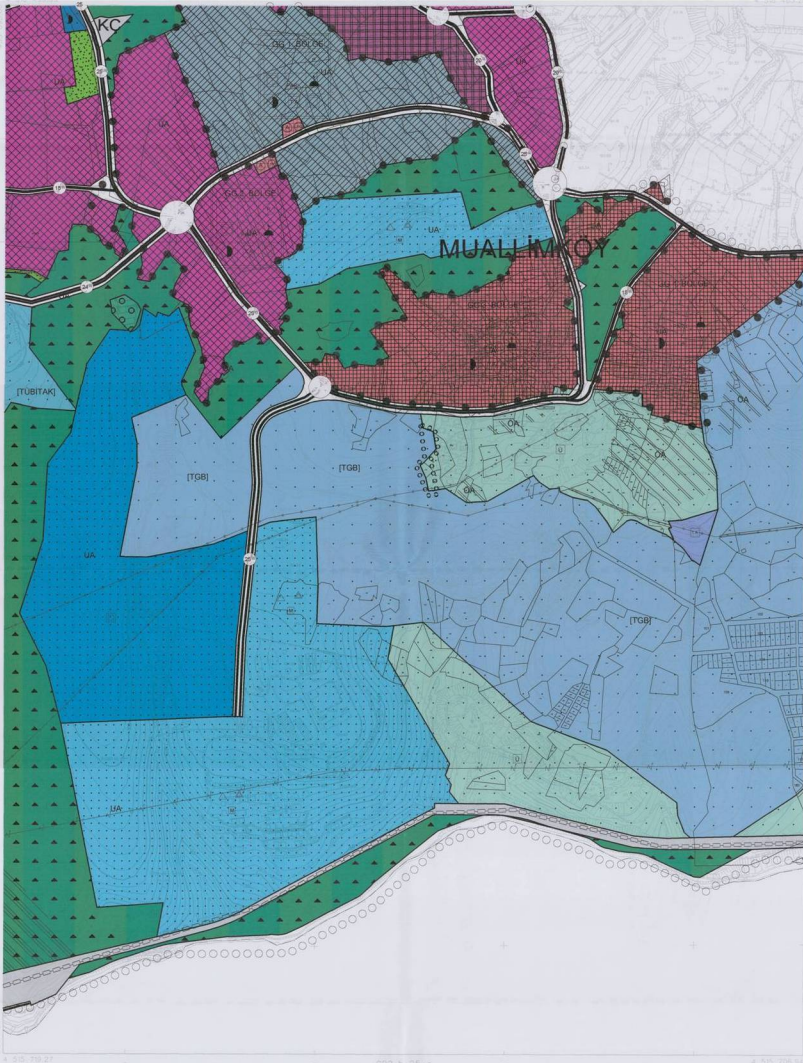

KOCAELI
G22-b-25-b

G22-b-25-b

KOCAELİ - G22-b-25-b

1:5000

İNCELEME
M. S. SÖZÜKÇÜ
M. Y. YILMAZ

İNCELEME
M. S. SÖZÜKÇÜ
M. Y. YILMAZ