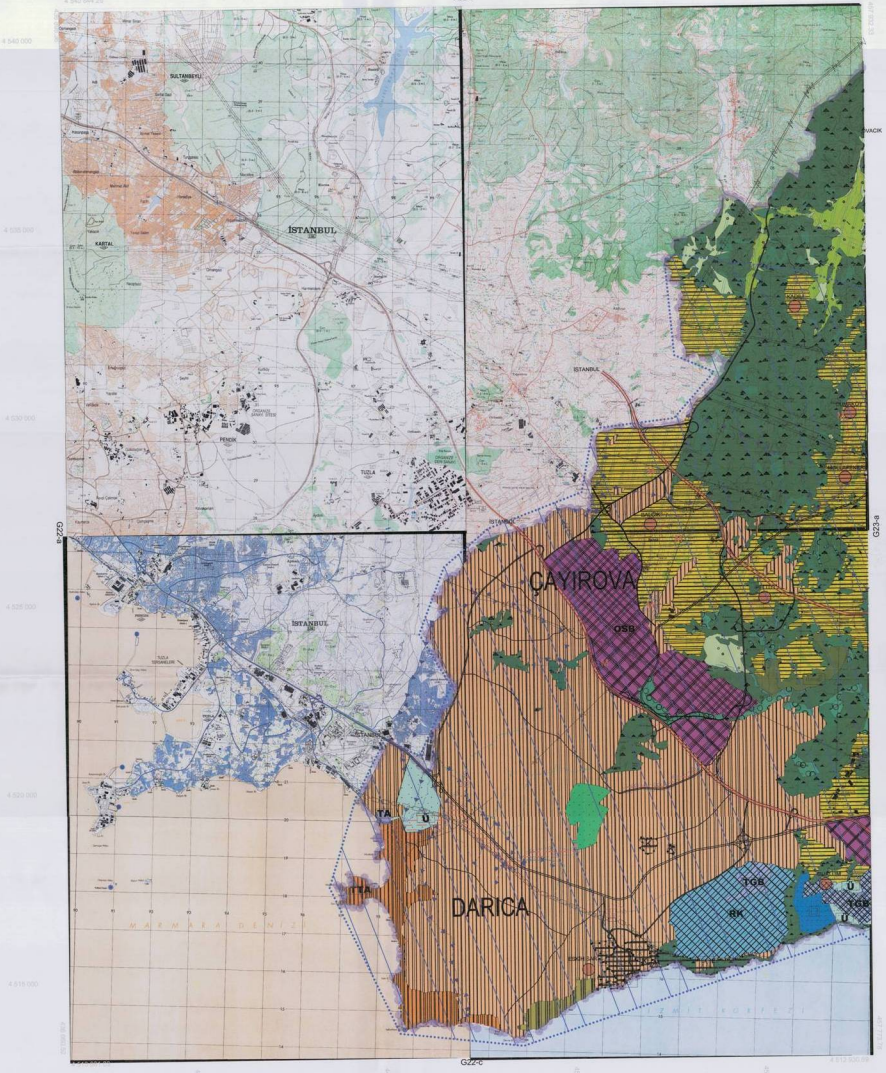

G22-b

F22-c

1/50000

G22-b3

1/25000

-G22-b3

KOCAELI
G22-b-25-b

G22-b-25-b

ÖZET
Kocaeli Büyükşehir Belediyesi
TMMOB ÇEVRE, ŞEHİRCİLİK VE KÜLTÜR BAKANLIĞI
MÜHÜRÜ
MÜHÜRÜ
MÜHÜRÜ
MÜHÜRÜ

KOCAELİ - G22-b-25-b

1:5000

Harita 2020 Sayılı İmarat Kanunu ile Değiştirilmiştir
Harita Projesi - 1/5000 Ölçeğinde Şehir ve Köyün
Mülkiyet Haritası Çiziminde Kullanılır

1/25000

-G23-a4