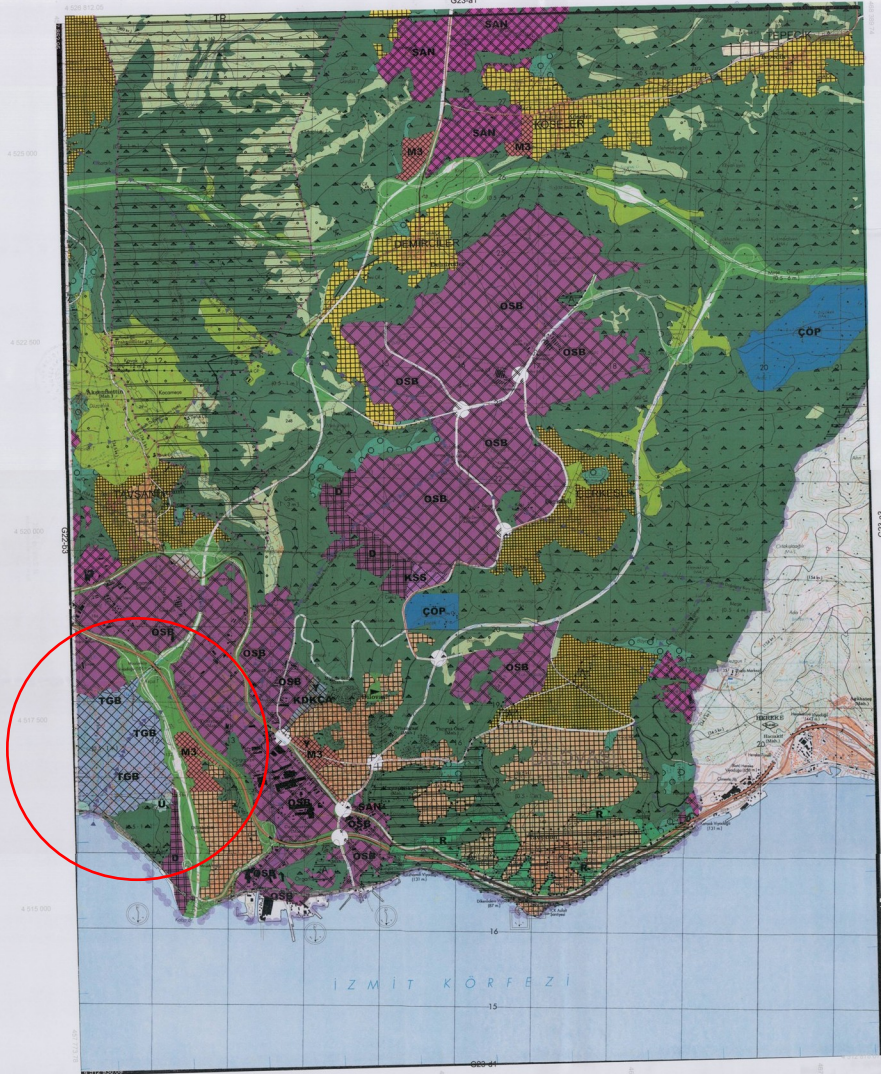

G23-a4

G23-a1

1/25000

-G23-a4